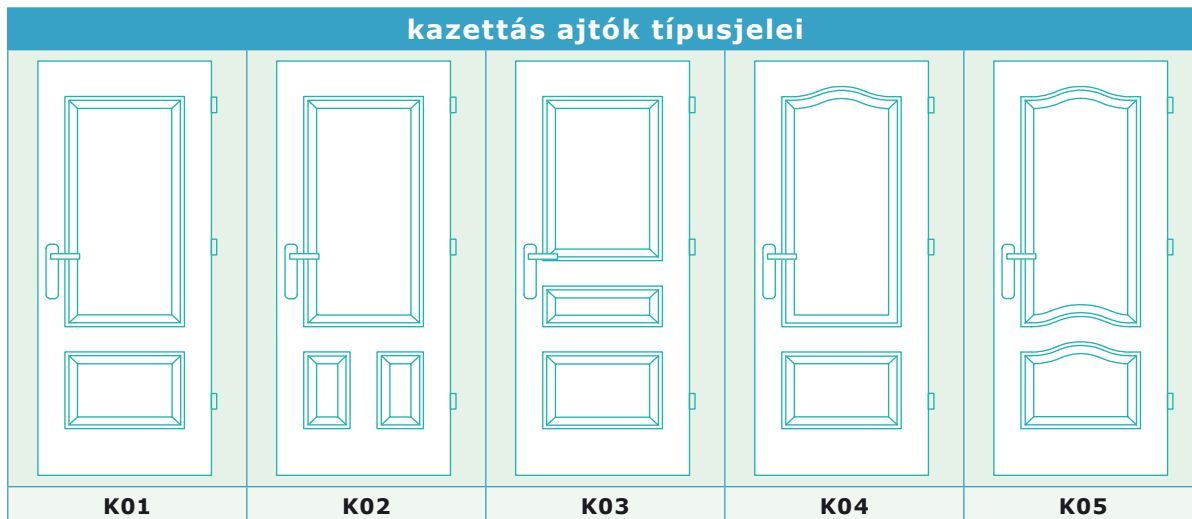

Telefon: +36 1 781 54 81

Http: www.elsoablak.hu

Mobil: +36 70 378 27 55

E-mail: ajtoszalon@gmail.com

TERMÉKLEÍRÁS ÉS ÁRLISTA

Bemutatóterem: 1136 Budapest, Balzac utca 8-10.
(West End-el szemben, a Váci úttól 80 m-re)

Ajtószalon Kft.

kazettás ajtók típusjelei

visszamart ajtók típusjelei

rátétes ajtók típusjelei

TERMÉKLEÍRÁS ÉS ÁRLISTA

Bemutatóterem: 1136 Budapest, Balzac utca 8-10.
(West End-el szemben, a Váci úttól 80 m-re)