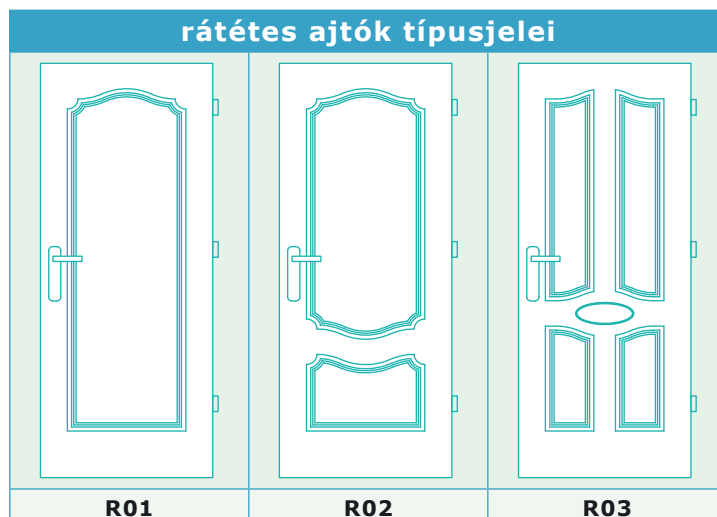

Ajtószalon Kft.

kazettás ajtók típusjelei

visszamart ajtók típusjelei

rátétes ajtók típusjelei

TERMÉKLEÍRÁS ÉS ÁRLISTA

Bemutatóterem: 1136 Budapest, Balzac utca 8-10.
(West End-el szemben, a Váci úttól 80 m-re)

teljes üveglapos ajtó homokfúvott üvegből jele: H

A homokfúvott üveglapos típusú beltéri ajtók lapja 8 mm-es edzett üvegből készül, katalógusból választott vagy egyedileg tervezett kivitelben díszítve. Az árban benne szerepel 2 db matt króm pánt és 1 db választott DORMA ki-lincs. A toló ajtó árában benne szerepel a toló ajtó vasalat is, de a tolóajtó tok nélkül készül!