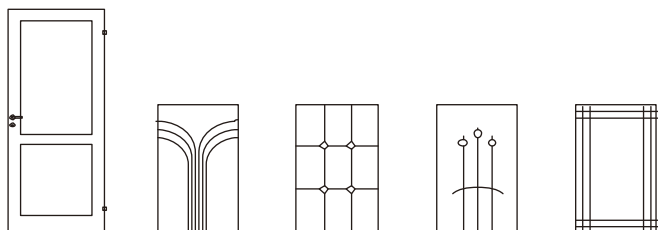

Gravírozott üvegek

A gravírozott üvegek 4 mm -es savmart üvegből készülnek, az alábbi gravírozási mintákkal

típus	ÜB 01.1	ÜB 01.2	ÜB 01.3	ÜB 01.4
ár	27.000	25.000	21.500	29.500