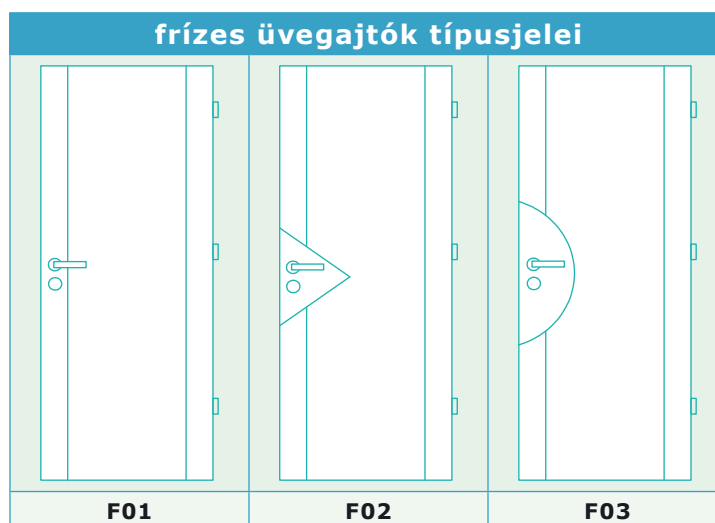

Ajtószalon Kft.

kazettás ajtók típusjelei

visszamart ajtók típusjelei

rátétes ajtók típusjelei

TERMÉKLEÍRÁS ÉS ÁRLISTA

Bemutatóterem: 1136 Budapest, Balzac utca 8-10.
(West End-el szemben, a Váci úttól 80 m-re)