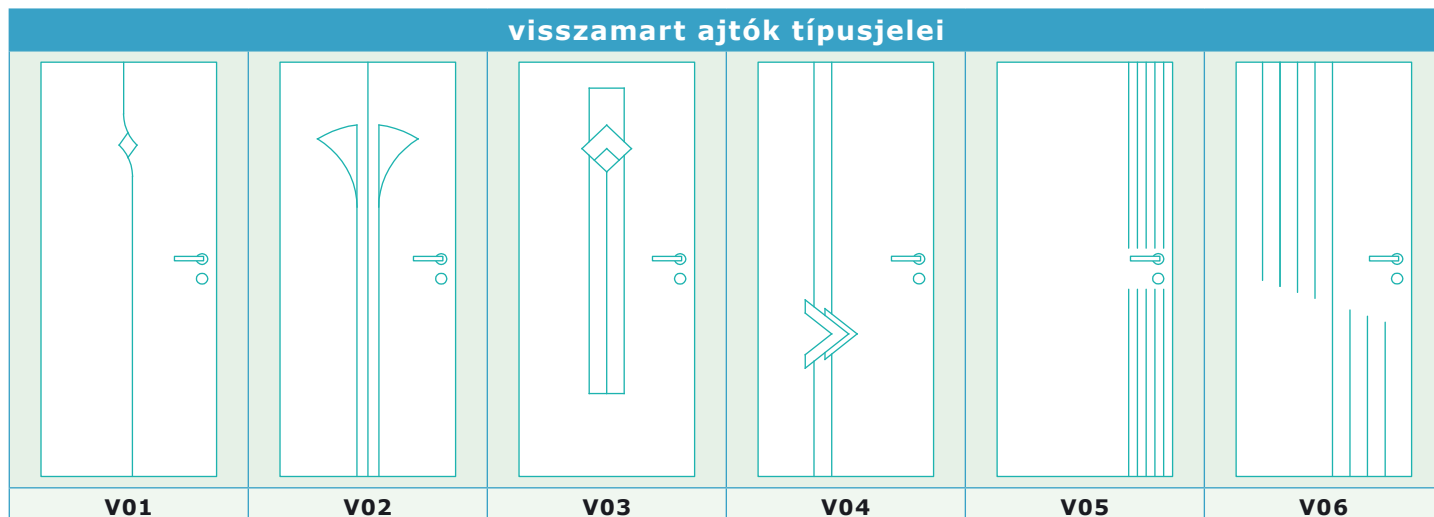

visszamart ajtók típusjelei