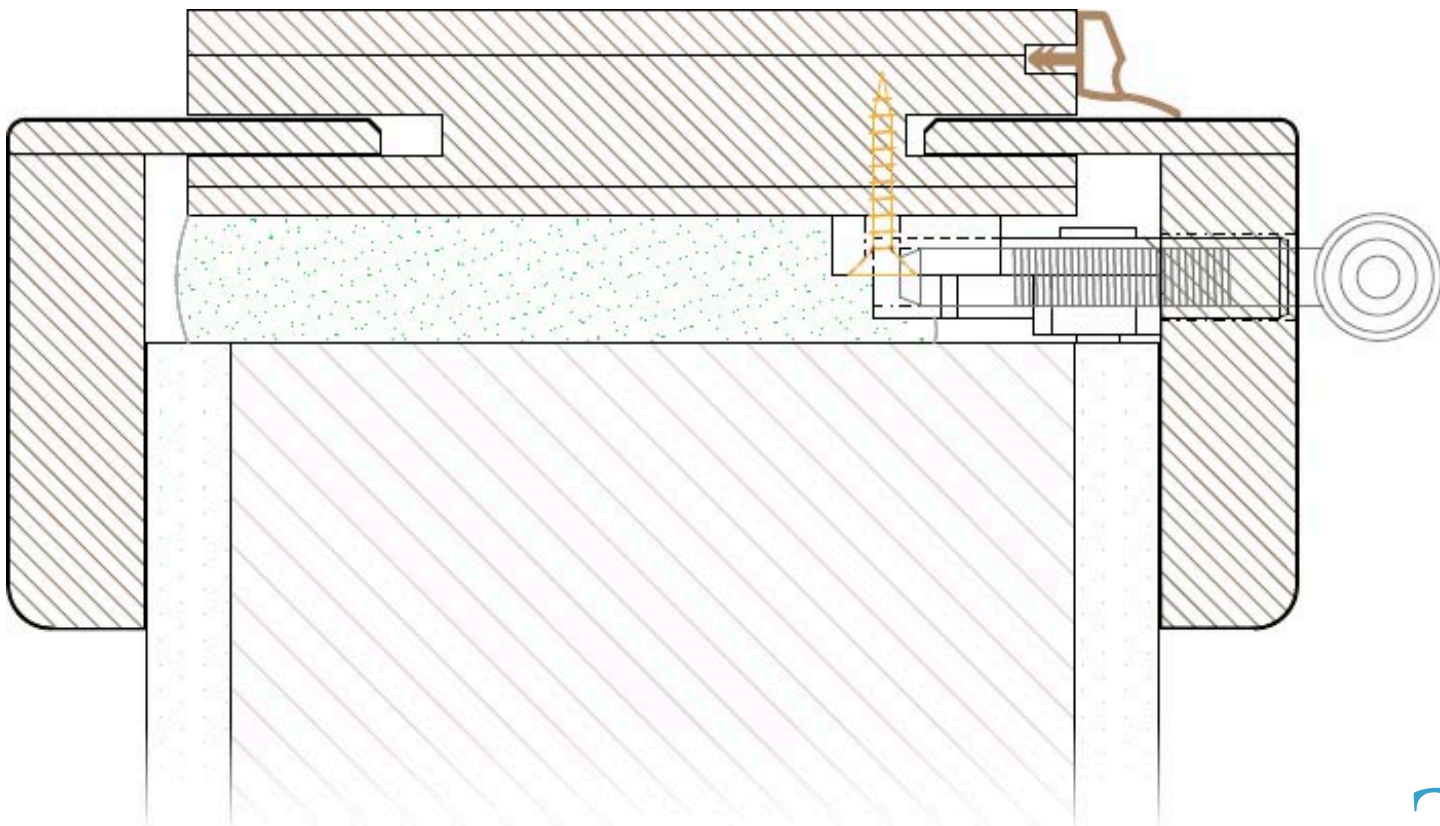

Magasság 271 cm -től: alapár + 100%

Szélesség egyszárnyú ajtó 100 cm -ig: alapár

Szélesség egyszárnyú ajtó 101 -120 cm: alapár +25%

Szélesség egyszárnyú ajtó 121 -130 cm: alapár +50%

WC zárszerkezet (kulcs nélküli, belül fordítós kilincs szerelhető fel): 2.000 Ft +ÁFA

PZ (biztonsági cylinderbetét fogadására alkalmas zárszerkezet): 2.000 Ft +ÁFA

Szellőzőrács fém: 9.000 Ft +ÁFA

Szellőzőrács műanyag: 4.500 Ft +ÁFA

Ajtók méretei a falnyílásmérethez (FNY) képest

Tok belméret (szabad átjárható méret) szélesség: FNY -8cm, magasság: FNY -4cm. Takaróléc (tokborítás) külmérete a falnyíláson túlnyúló falcsonk igényt adja meg. Falcsonk (falful, falnyúlvány) kialakítással kapcsolatos hasznos tudnivalók a „Nyílászáró beépítés” oldalon található.