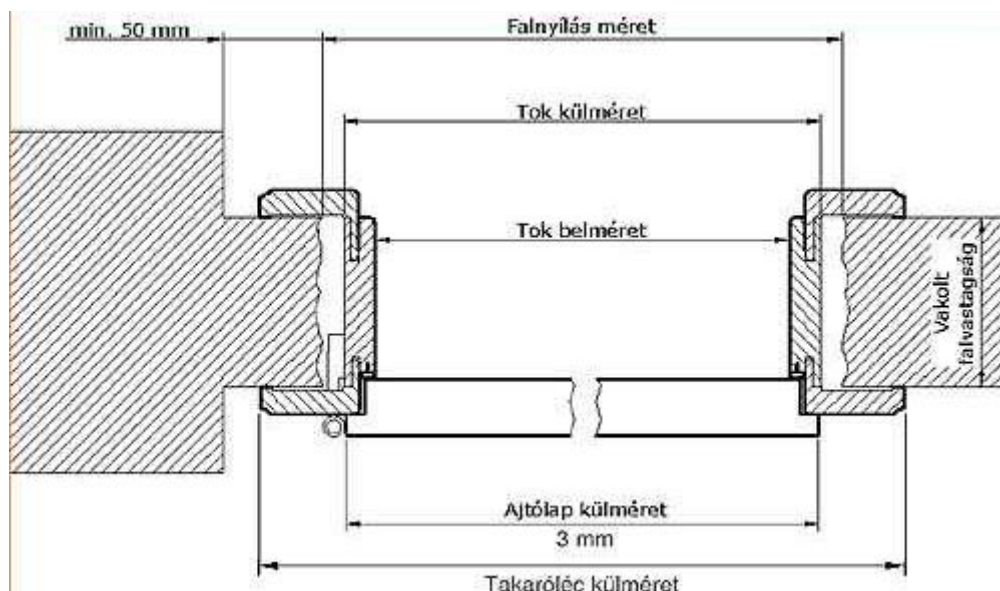

Falnyílás méret		Ajtólap külméret		Tok belméret		Takaróléc külméret	
szélesség cm	magasság cm	szélesség cm	magasság cm	szélesség cm	magasság cm	szélesség cm	magasság cm
75/210	75	72	207	67,6	205,5	82	213,5
90/210	90	86		81,6		96	
100/210	100	97		92,6		107	

Beltéri ajtóink tokszerkezete úgynevezett utólag szerelhető típusú. Ez azt jelenti, hogy az ajtó beépítésére a falazási, vakolási, fal és padlóburkolási munkák elvégzése után kerül sor.